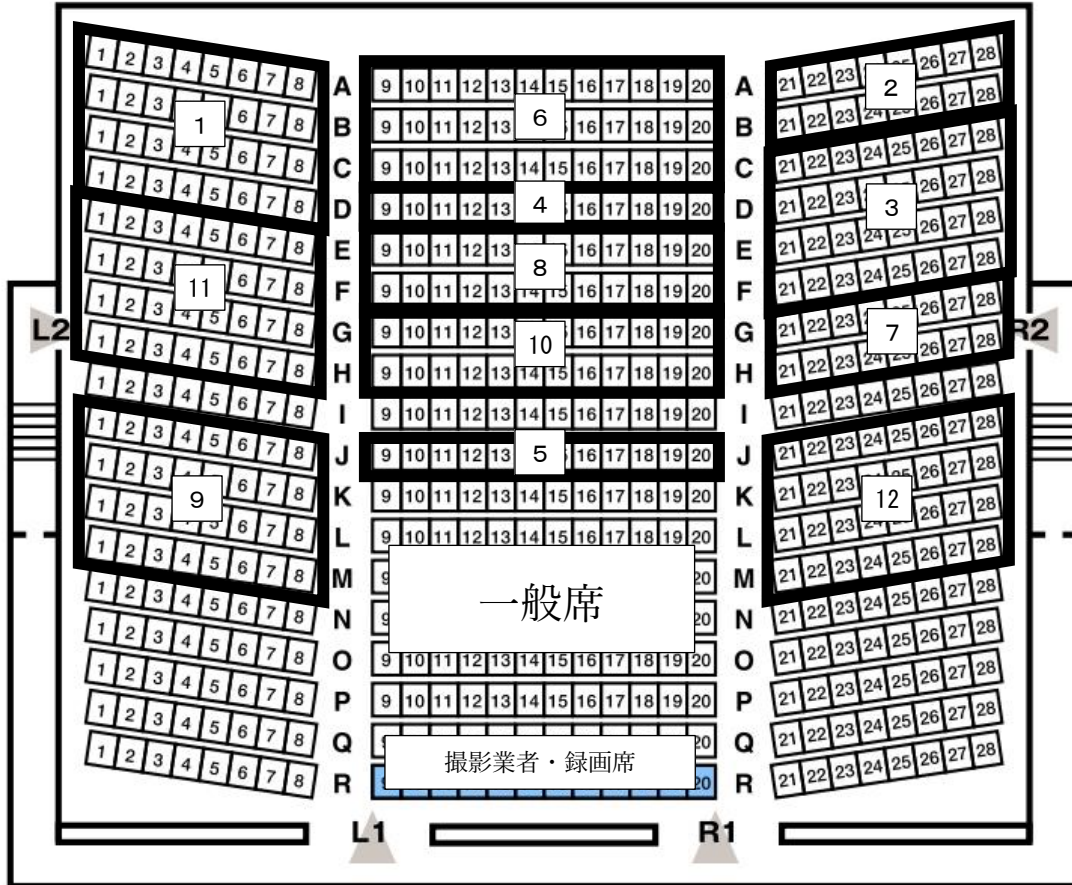

第69回埼玉県合唱祭

6月15日(土) 彩の国さいたま芸術劇場 進行予定表【第3部】

合唱団席 → リハーサル → 下手袖へ → 演奏 → 上手袖 → 合唱団席

リハーサルへ移動のタイミングに記載の時間に、ご自分の合唱団席から上手扉を出てリハーサル室へ移動(※)してください。

※地下2階のリハ室への移動について、降りる時はなるべく階段を降り、上がる時はEVをご利用ください。

演奏終了後、上手袖にはけ、そのままご自分の合唱団席へお戻りください(上手扉はリハへ向かうために退出される方を優先してください)。

★ ※のついた団体は、リハーサルの都合上、連盟歌合唱に参加できません。

★ 出演団員による係員の団員は、「合唱祭各係の仕事内容」に記載の集合時間・集合場所にお集まりください。

6 / 15 (土)

第3部

彩の国さいたま芸術劇場 音楽ホール

1F

15日3部	人数
1 Coro・Felice	21
2 Chor Wisteria	8
3 ゆうかり女声合唱団	22
4 voces kunel	4
5 埼玉県立桶川高等学校合唱部	4
6 コール・ドルチェ	25
7 Canto di Alauda	6
8 女声合唱団 水脈	14
9 Wings	21
10 コーラル・デイジー	13
11 Blue Octopus	20
12 Chœur Vent Vert	20

* I列は通路として使用するため着席出来ません。